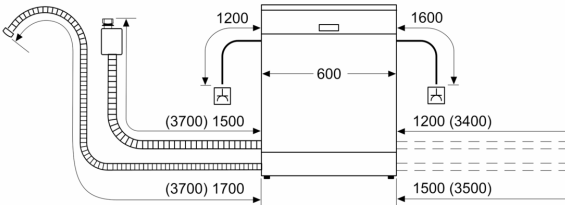

**iQ500, Teilintegrierter
Geschirrspüler, 60 cm,
Gebürsteter Stahl
SN55TS00CE**

Maße in mm

⚡ Steckdose
( ) Werte mit Verlängerungssatz