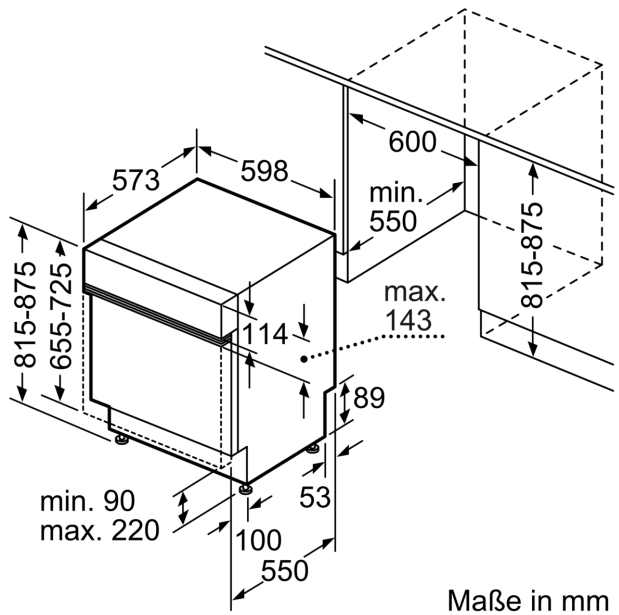

Energieeffizienzklasse:A
 Energieverbrauch des Eco 50°C Programm pro 100 Betriebszyklen:
 54 kWh
 Höchste Anzahl von Maßgedecken (EU 2017/1369):14
 Wasserverbrauch in Litern im Eco 50°C Programm pro
 Betriebszyklus (EU 2017/1369):9.5 l
 Programmdauer (EU 2017/1369): 4:55 h
 Geräuschwert: 44 dB(A) re 1pW
 Geräusch-Effizienzklasse: B
 Bauform:Einbau
 Höhe der Arbeitsplatte: 0 mm
 Abmessungen des Gerätes: 815 x 598 x 573 mm
 Min. Nischenmaße für Installation (H x B x T): .815-875 x 600 x 550
 mm
 Tiefe bei geöffneter Tür (90°): 1150 mm
 Höhenverstellbare Füße:Ja - alle von vorne
 Höhenverstellung max.: 60 mm
 Verstellbarer Sockel: Horizontal und Vertikal
 Nettogewicht: 45.1 kg
 Bruttogewicht: 47.0 kg
 Anschlusswert: 2400 W
 Absicherung: 10 A
 Spannung: 220-240 V
 Frequenz:50; 60 Hz
 Länge Anschlusskabel:175.0 cm
 Steckerart: Schuko-/Gardy mit Erdung
 Länge Zulaufschlauch: 165 cm
 Länge Ablaufschlauch: 190 cm
 EAN-Nummer: 4242003897614
 Gerätetyp: Teilintegriert

Zubehör

- Gerätemaße (H x B x T): 81.5 cm x 59.8 cm x 57.3 cm

¹ auf einer Energieeffizienzklassen-Skala von A bis G

²Energieverbrauch kWh/100 Betriebszyklen (im Programm Eco 50 °C)

³ Wasserverbrauch in Liter pro Betriebszyklus (im Programm Eco 50 °C)

Maße in mm

⚡ Steckdose
() Werte mit Verlängerungssatz

Maße in mm