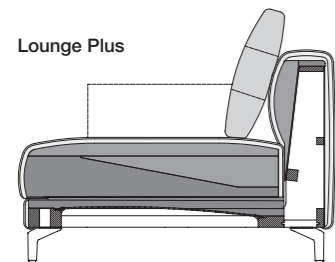

// Sitzhöhen wahlweise:

› 37 cm (nur mit Kunststofffuß möglich)

› 41 cm (nur mit Aluminium Gussfuß möglich)

› 44 cm (nur mit Aluminium Gussfuß möglich)

// Gussfuß Metall, wahlweise:

› Aluminium glatt pulverbeschichtet matt:

- RAL 9017 Verkehrsschwarz
- RAL 7022 Umbragrau
- Marone metallic

// Kunststofffuß

! **NUVOLA Lounge Plus**

■ Hochwertiger, legerer Polsteraufbau mit wertentypischer Bildung von Wellen/Sitzabdrücken. Alle Maße sind Zirka-Angaben.

NUVOLA Lounge Deluxe

Hochwertiger, besonders legerer Polsteraufbau mit wertentypischer Bildung von Wellen/Sitzabdrücken – stärkeres Wellenbild gegebenenfalls bereits im Neuzustand. Alle Maße sind Zirka-Angaben und können bis zu ca. 4 cm – in Einzelfällen bei angeordneten Garnituren auch darüber hinaus – abweichen.

Sitzhöhen lieferbar

Lounge Plus

Lounge Deluxe

Seitenteil schmal

Seitenteil breit

K-SOB NUVOLA/SB 168

K-SOB NUVOLA/SB 189

K-ASO NUVOLA/SB 105*