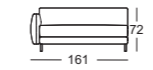

K-ASO NUVOLA/SB 147*