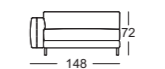

K-ASO NUVOLA/SB 126*