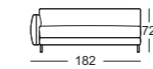

K-ASO NUVOLA/SB 168*