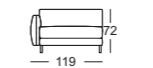

K-ASS-PSZ NUVOLA/SB 105*