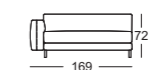

K-ASO NUVOLA/SB 147*