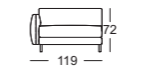

K-XL-ASO NUVOLA/SB 105*