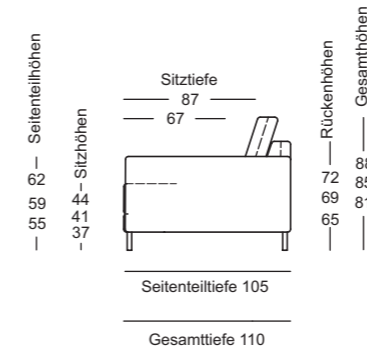

K-XL-ASS-PSZ NUVOLA/SB 126*

K-XL-ASO NUVOLA/SB 105*

K-E-ARB NUVOLA/SB 126*

K-E-ARB NUVOLA/SB 147*

K-E-ARB NUVOLA/SB 168*

K-ARB NUVOLA/SB 189*

K-E-ARB NUVOLA/SB 189*

*Diese Elemente sind in ihrer linken Ausführung abgebildet. Sie sind aber auch gespiegelt in der rechten Ausführung verfügbar.

	Seitenteil schmal
K-EPT NUVOLA/SB 105*	
K-ARB NUVOLA/SB 105	
K-ARB NUVOLA/SB 126	
K-ARB NUVOLA/SB 147	
K-ARB NUVOLA/SB 168	
K-XL-ARB NUVOLA/SB 105	
K-UE-XL-ARB NUVOLA/SB 105	
A-SI NUVOLA/SB 107 x 87	

	Seitenteil breit
—	—
—	—
—	—
—	—
—	—
—	—
—	—
—	—
—	—

Seitenteil lang / schmal oder breit

XL-Modelle; Seitenteil lang / schmal oder breit

Passend

Rolf Benz 985

// Couchtisch

Maße: Höhe 35 cm:

› 80 x 80 cm: