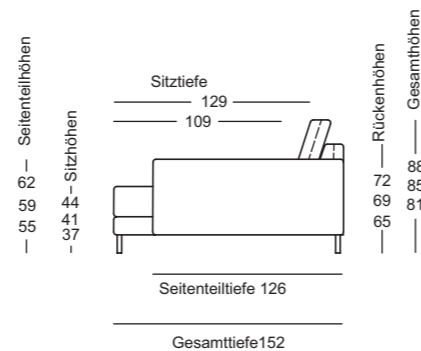

Platte 1: 54 x 80 cm, Platte 2: 26 x 80 cm

› 120 x 80 cm:

Platte 1: 81 x 80 cm, Platte 2: 39 x 80 cm

› 140 x 100 cm:

Platte 1: 94 x 100 cm, Platte 2: 46 x 100 cm

// Beistelltisch

Maße:

› Massivholz: Höhe 45 cm: 80 x 39 cm

Hohes Rückenkissen mit Rolle

Hohes Rückenkissen mit Rolle verstellbar

Polsterkissen

Seitenteil kurz / schmal oder breit

XL-Modelle; Seitenteil kurz / schmal oder breit

Passend

Rolf Benz **987**

// Ablagetisch/Koppeltisch

Maße:

Höhe 35 oder 38 cm: 103 x 40 cm

// Regal

Maße:

Höhe 55 oder 58 cm: 103 x 30 cm

// Platte:

- › Massivholz, farblos lackiert:
Eiche, Eiche schwarz gebeizt,
Nussbaum amerikanisch
- › Naturstein, geledert:
Graphit Brown, Carrara