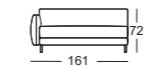

K-ASO-PSZ NUVOLA/SB 147*