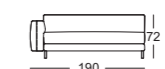

K-ASO NUVOLA/SB 168*