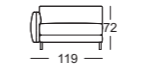

Sitzhöhen lieferbar

Lounge Plus

Lounge Deluxe

Seitenteil schmal

Seitenteil breit

K-SOB NUVOLA/SB 168

K-SOB NUVOLA/SB 189

K-ASO NUVOLA/SB 105*