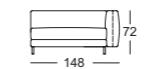

K-E-ARB NUVOLA/SB 126*