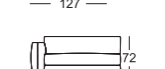

K-XL-ASS-PSZ NUVOLA/SB 126*