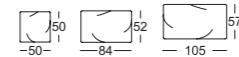

Rückenkissen