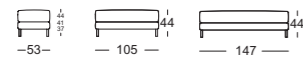

Polsterbank