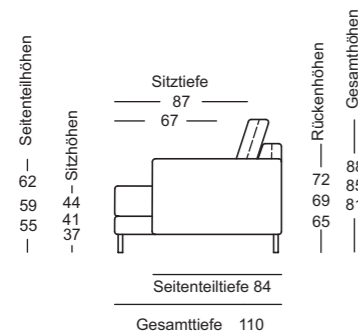

Platte 1: 54 x 80 cm, Platte 2: 26 x 80 cm

› 120 x 80 cm:

Platte 1: 81 x 80 cm, Platte 2: 39 x 80 cm

› 140 x 100 cm:

Platte 1: 94 x 100 cm, Platte 2: 46 x 100 cm

// Beistelltisch

Maße:

› Massivholz: Höhe 45 cm: 80 x 39 cm

Hohes Rückenkissen mit Rolle

Hohes Rückenkissen mit Rolle verstellbar

Polsterkissen

Seitenteil kurz / schmal oder breit

XL-Modelle; Seitenteil kurz / schmal oder breit

Passend

Rolf Benz **987**

// Ablagetisch/Koppeltisch

Maße:

Höhe 35 oder 38 cm: 103 x 40 cm

// Regal

Maße:

Höhe 55 oder 58 cm: 103 x 30 cm

// Platte:

- › Massivholz, farblos lackiert:
Eiche, Eiche schwarz gebeizt,
Nussbaum amerikanisch
- › Naturstein, geledert:
Graphit Brown, Carrara