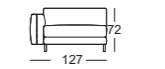

Sitzhöhen lieferbar

Lounge Plus

Lounge Deluxe

Seitenteil schmal

Seitenteil breit

K-SOB NUVOLA/SB 168

K-SOB NUVOLA/SB 189

K-ASO NUVOLA/SB 105*