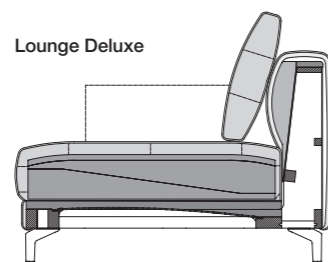

// Sitzhöhen wahlweise:

› 37 cm (nur mit Kunststofffuß möglich)

› 41 cm (nur mit Aluminium Gussfuß möglich)

› 44 cm (nur mit Aluminium Gussfuß möglich)

// Gussfuß Metall, wahlweise:

› Aluminium glatt pulverbeschichtet matt:

NUVOLA Lounge Deluxe

Hochwertiger, besonders legerer Polsteraufbau mit wertentypischer Bildung von Wellen/Sitzabdrücken – stärkeres Wellenbild gegebenenfalls bereits im Neuzustand. Alle Maße sind Zirka-Angaben und können bis zu ca. 4 cm – in Einzelfällen bei angeordneten Garnituren auch darüber hinaus – abweichen.

Sitzhöhen lieferbar

Lounge Plus

Lounge Deluxe

Seitenteil schmal

Seitenteil breit

K-SOB NUVOLA/SB 168

K-SOB NUVOLA/SB 189

K-ASO NUVOLA/SB 105*