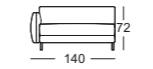

K-ASO NUVOLA/SB 126*