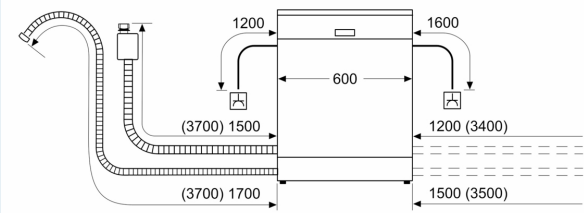

### Maße

- Geräte Maße (H x B x T): 81.5 cm x 59.8 cm x 55.0 cm

<sup>1</sup> auf einer Energieeffizienzklassen-Skala von A bis G

<sup>2</sup>Energieverbrauch kWh/100 Betriebszyklen (im Programm Eco 50 °C)

**iQ300, Vollintegrierter  
Geschirrspüler, 60 cm,  
varioScharnier für besondere  
Einbausituationen  
SN73HX15UE**

Maße in mm

⚡ Steckdose  
( ) Werte mit Verlängerungssatz

Maße in mm