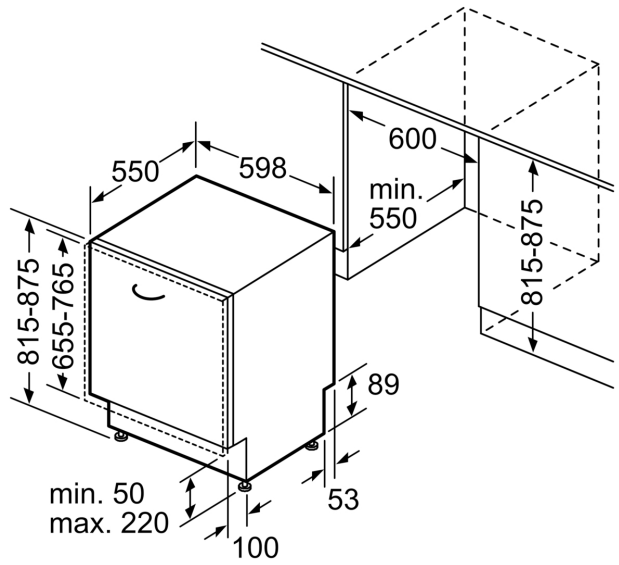

### Maße

- Geräte Maße (H x B x T): 81.5 cm x 59.8 cm x 55.0 cm

<sup>1</sup> auf einer Energieeffizienzklassen-Skala von A bis G

<sup>2</sup>Energieverbrauch kWh/100 Betriebszyklen (im Programm Eco 50 °C)

**iQ300, Vollintegrierter  
Geschirrspüler, 60 cm,  
varioScharnier für besondere  
Einbausituationen  
SN73HX15UE**

Maße in mm

⚡ Steckdose  
( ) Werte mit Verlängerungssatz

Maße in mm