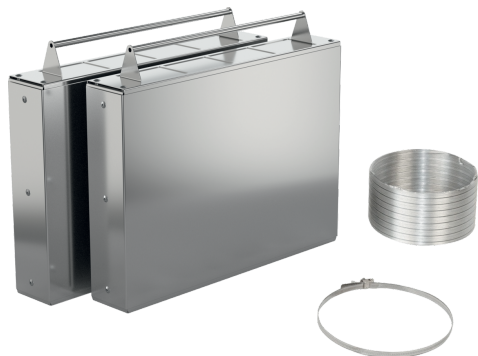

Long Life Umluftset LZ21WWJ12

Regenerierbarer Long Life Filter: Entfernt Gerüche zuverlässig über einen Zeitraum von bis zu 10 Jahren.

- ✓ LZ21WWJ12
- ✓ Long Life Umluftset
- ✓ Für Umluftbetrieb
- ✓ passt für 90 cm breite Geräte
- ✓ Das regenerative Long Life Umluftset enthält 2 Filterkassetten, einen flexiblen Aluminiumschlauch und eine Schlauchklemme

Abmessungen des verpackten Gerätes:270 x 350 x 450 mm
Abmessung der Palette: 180.0 x 80.0 x 120.0
Anzahl Geräte pro Palette:24
Nettogewicht: 4.5 kg
Bruttogewicht: 5.6 kg
EAN-Nummer: 4242003886236

Long Life Umluftset LZ21WWJ12

- LZ21WWJ12
- Long Life Umluftset

Sonderzubehör

- Für Umluftbetrieb
- passt für 90 cm breite Geräte
- Das regenerative Long Life Umluftset enthält 2 Filterkassetten, einen flexiblen Aluminiumschlauch und eine Schlauchklemme
- Mehrfach regenerierbarer Long Life Geruchsfilter.