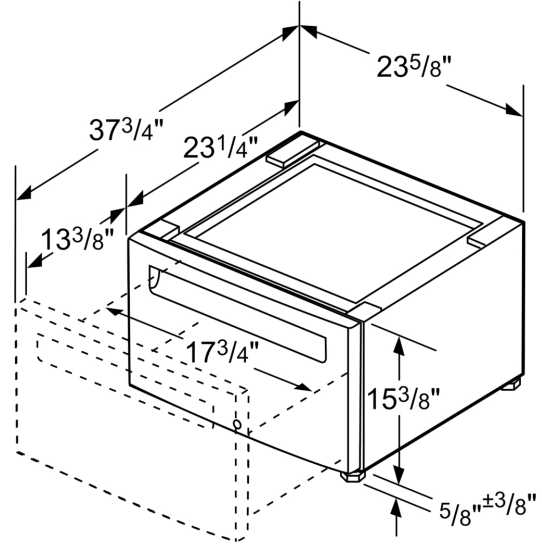

Podest m. Auszug Trockner WZDP20D

Trockner Podest mit Schublade

- ✓ Podest mit Schublade zur platzsparenden Aufbewahrung
- ✓ Das Podest erhöht das Hausgerät für eine komfortablere Bedienung
- ✓ Mit Schublade zur platzsparenden Aufbewahrung
- ✓ Abmessungen: 400 x 600 x 570 mm
- ✓ Bitte prüfen Sie vorab die Kompatibilität mit Ihrem Gerät

Abmessungen des verpackten Gerätes:430 x 620 x 635 mm
Abmessung der Palette: 213.0 x 80.0 x 120.0
Anzahl Geräte pro Palette: 12
Nettogewicht: 16.3 kg
Bruttogewicht: 20.0 kg
EAN-Nummer: 4242003891865

Podest m. Auszug Trockner
WZDP20D

Maße in Zoll (mm)

Maße in mm

Maße in mm