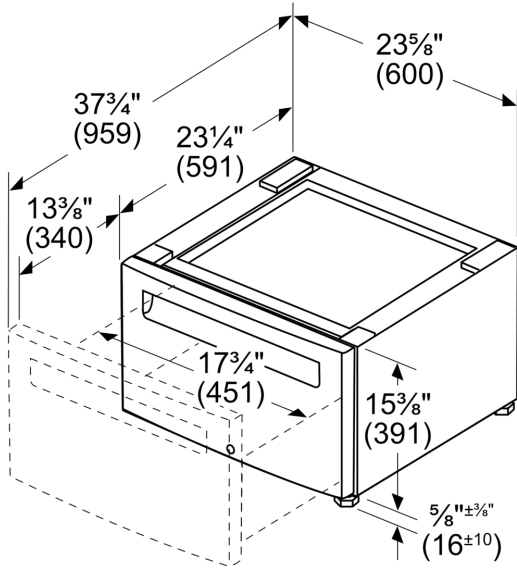

Podest m. Auszug Trockner WZDP20D

Trockner Podest mit Schublade

- ✓ Podest mit Schublade zur platzsparenden Aufbewahrung
- ✓ Das Podest erhöht das Hausgerät für eine komfortablere Bedienung
- ✓ Mit Schublade zur platzsparenden Aufbewahrung
- ✓ Abmessungen: 400 x 600 x 570 mm
- ✓ Bitte prüfen Sie vorab die Kompatibilität mit Ihrem Gerät

Abmessungen des verpackten Gerätes:430 x 620 x 635 mm
Abmessung der Palette: 213.0 x 80.0 x 120.0
Anzahl Geräte pro Palette: 12
Nettogewicht: 16.3 kg
Bruttogewicht: 20.0 kg
EAN-Nummer: 4242003891865

Podest m. Auszug Trockner
WZDP20D

Maße in Zoll (mm)

Maße in mm

Maße in mm