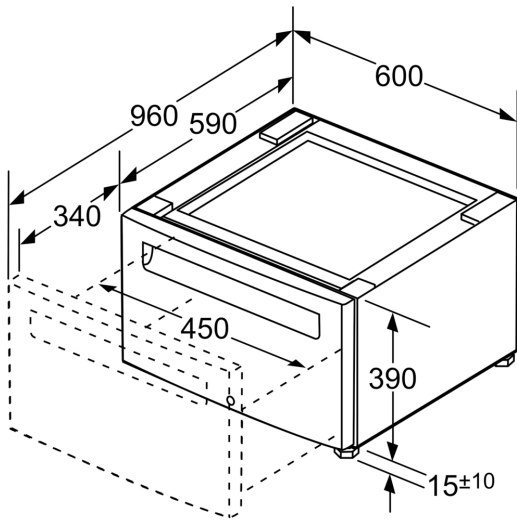

Podest m. Auszug Trockner WZDP20D

Trockner Podest mit Schublade

- ✓ Podest mit Schublade zur platzsparenden Aufbewahrung
- ✓ Das Podest erhöht das Hausgerät für eine komfortablere Bedienung
- ✓ Mit Schublade zur platzsparenden Aufbewahrung
- ✓ Abmessungen: 400 x 600 x 570 mm
- ✓ Bitte prüfen Sie vorab die Kompatibilität mit Ihrem Gerät

Abmessungen des verpackten Gerätes:430 x 620 x 635 mm
Abmessung der Palette: 213.0 x 80.0 x 120.0
Anzahl Geräte pro Palette: 12
Nettogewicht: 16.3 kg
Bruttogewicht: 20.0 kg
EAN-Nummer: 4242003891865

Podest m. Auszug Trockner
WZDP20D

Maße in Zoll (mm)

Maße in mm

Maße in mm