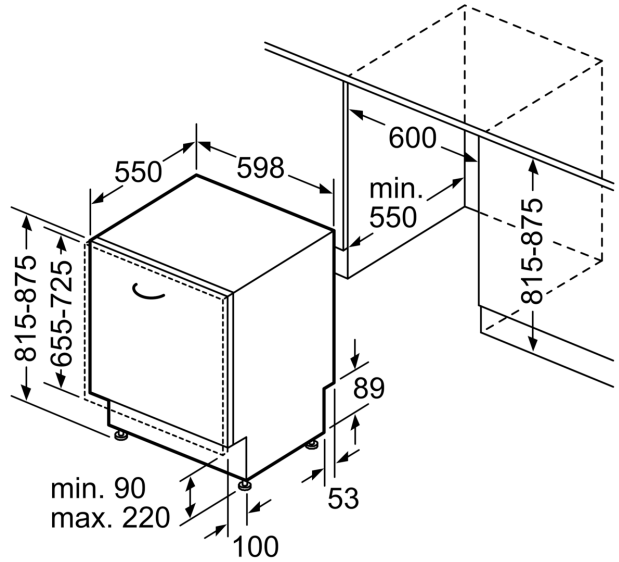

Energieeffizienzklasse:	B
Energieverbrauch des Eco 50°C Programm pro 100 Betriebszyklen: 65 kWh	
Höchste Anzahl von Maßgedecken (EU 2017/1369):	14
Wasserverbrauch in Litern im Eco 50°C Programm pro Betriebszyklus (EU 2017/1369):	9.0 l
Programmdauer (EU 2017/1369):	3:35 h
Geräuschwert:	42 dB(A) re 1pW
Geräusch-Effizienzklasse:	B
Bauform:	Einbau
Höhe der Arbeitsplatte:	0 mm
Abmessungen des Gerätes:	815 x 598 x 550 mm
Min. Nischenmaße für Installation (H x B x T):	815-875 x 600 x 550 mm
Tiefe bei geöffneter Tür (90°):	1150 mm
Höhenverstellbare Füße:	Ja - alle von vorne
Höhenverstellung max.:	60 mm
Verstellbarer Sockel:	Horizontal und Vertikal
Nettogewicht:	35.4 kg
Bruttogewicht:	37.5 kg
Anschlusswert:	2400 W
Absicherung:	10 A
Spannung:	220-240 V
Frequenz:	50; 60 Hz
Reparaturindex:	9.2
Länge Anschlusskabel:	175.0 cm
Steckerart:	Schuko-/Gardy mit Erdung
Länge Zulaufschlauch:	165 cm
Länge Ablaufschlauch:	190 cm
EAN-Nummer:	4242003941898
Gerätetyp:	Vollintegriert

Zubehör

- Gerätemaße (H x B x T): 81.5 cm x 59.8 cm x 55.0 cm

¹ auf einer Energieeffizienzklassen-Skala von A bis G

²Energieverbrauch kWh/100 Betriebszyklen (im Programm Eco 50 °C)

³ Wasserverbrauch in Liter pro Betriebszyklus (im Programm Eco 50 °C)

⚡ Steckdose
() Werte mit Verlängerungssatz

Maße in mm