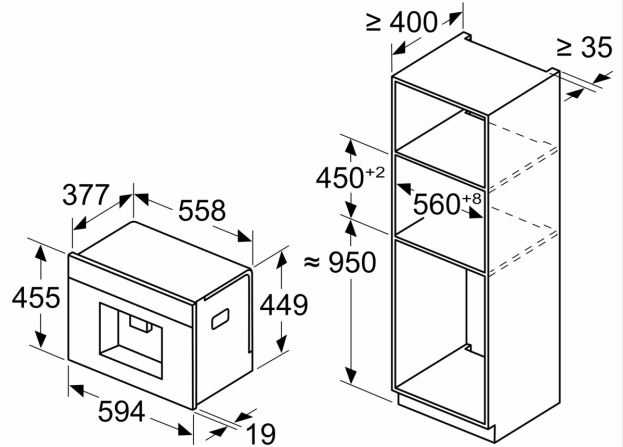

**iQ700, Einbau-Kaffeefullautomat,
Schwarz, Wassertank
CT718L1B0**

Maße in mm

A: 7,5 mm

Maße in mm

Bohnen- und Wasserbehälter werden von vorne entfernt
Empfohlene Installationshöhe 950–1450 mm

Maße in mm

Bohnen- und Wasserbehälter werden von vorne entfernt
Empfohlene Installationshöhe 950–1450 mm

Maße in mm
Eckeinbau links

Bei Verwendung des 92°-Scharnierbegrenzers beträgt der min. Abstand zur Wand nur 100 mm

Maße in mm