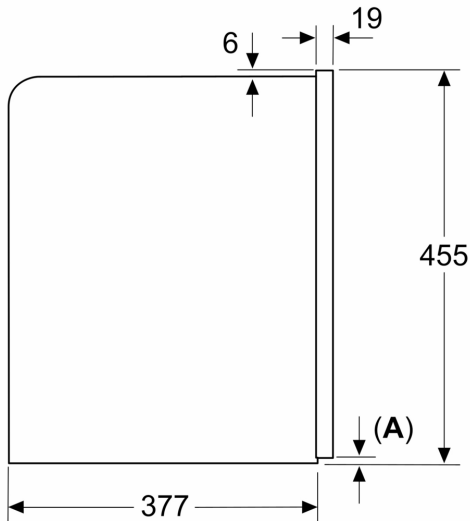

Bauform: Einbau
 Aufschäumdüse: Nein
 Anzeige: Ja
 Wassersicherheitssystem: Nein
 Portionsgröße: Alle Tassen
 Abmessungen des Gerätes (H x B x T): 455x594x385 mm
 Abmessungen des verpackten Gerätes: 550 x 560 x 660 mm
 Nischenmaße für Installation (H x B x T): 449 x 558 x 376 mm
 EAN-Nummer: 4242003895580
 Absicherung: 10 A
 Spannung: 220-240 V
 Frequenz: 50/60 Hz
 Steckerart: Schuko-/Gardy mit Erdung

**iQ700, Einbau-Kaffeefullautomat,
Schwarz, Wassertank
CT718L1B0**

Maße in mm

A: 7,5 mm

Maße in mm

Bohnen- und Wasserbehälter werden von vorne entfernt
Empfohlene Installationshöhe 950–1450 mm

Maße in mm

Bohnen- und Wasserbehälter werden von vorne entfernt
Empfohlene Installationshöhe 950–1450 mm

Maße in mm
Eckeinbau links

Bei Verwendung des 92°-Scharnierbegrenzers beträgt der min. Abstand zur Wand nur 100 mm

Maße in mm