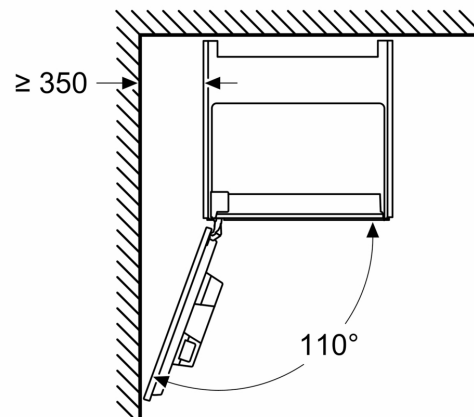

**iQ700, Einbau-Kaffeefullautomat,
Schwarz, Wassertank
CT718L1B0**

Maße in mm

A: 7,5 mm

Maße in mm

Bohnen- und Wasserbehälter werden von vorne entfernt
Empfohlene Installationshöhe 950–1450 mm

Maße in mm

Bohnen- und Wasserbehälter werden von vorne entfernt
Empfohlene Installationshöhe 950–1450 mm

Maße in mm
Eckeinbau links

Bei Verwendung des 92°-Scharnierbegrenzers beträgt der min. Abstand zur Wand nur 100 mm

Maße in mm