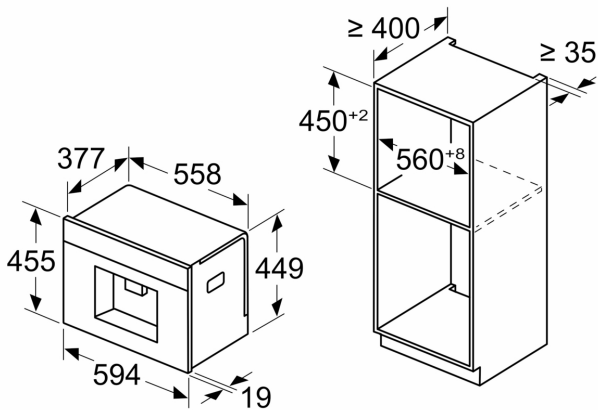

**iQ700, Einbau-Kaffeefullautomat,
Schwarz, Wassertank
CT718L1B0**

Maße in mm

A: 7,5 mm

Maße in mm

Bohnen- und Wasserbehälter werden von vorne entfernt
Empfohlene Installationshöhe 950–1450 mm

Maße in mm

Bohnen- und Wasserbehälter werden von vorne entfernt
Empfohlene Installationshöhe 950–1450 mm

Maße in mm
Eckeinbau links

Bei Verwendung des 92°-Scharnierbegrenzers beträgt der min. Abstand zur Wand nur 100 mm

Maße in mm