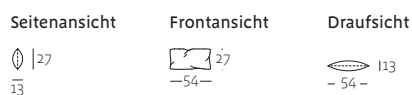

RUK-MA 499/91 x 63

Rückenkissen-Matte verstellbar in der Größe: 72 x 76 cm

RUK-MA-V 499/72 x 76

Rückenkissen mit Rolle in der Größe: 78 x 64 cm

RUK-RO 499

Kissen in der Größe: 60 x 60 cm

KI 499/60 x 60

Polsterkissen in zwei Größen: 54 x 27 und 40 x 40 cm

POK-L 499/54 x 27

POK 499/40 x 40

Kissen in der Größe: 63 x 36 cm

KI 499/63 x 36