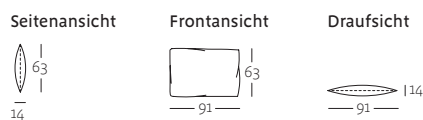

CR.499

TECHNISCHE DATEN

creation
BY ROLF BENZ

Spezifikationen

Technischer Aufbau

■ Kissenfüllung aus Schaumstoffstäbchen und Polyesterfaserkugeln

Programmübersicht

Rückenkissen-Matte in der Größe: 91 x 63 cm

RUK-MA 499/91 x 63

Rückenkissen-Matte verstellbar in der Größe: 72 x 76 cm

RUK-MA-V 499/72 x 76

Rückenkissen mit Rolle in der Größe: 78 x 64 cm

RUK-RO 499

Kissen in der Größe: 60 x 60 cm

KI 499/60 x 60

Polsterkissen in zwei Größen: 54 x 27 und 40 x 40 cm

POK-L 499/54 x 27

POK 499/40 x 40

Kissen in der Größe: 63 x 36 cm

KI 499/63 x 36