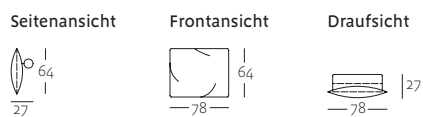

CR.499

TECHNISCHE DATEN

creation
BY ROLF BENZ

Spezifikationen

Technischer Aufbau

■ Kissenfüllung aus Schaumstoffstäbchen und Polyesterfaserkugeln

Programmübersicht

Rückenkissen-Matte in der Größe: 91 x 63 cm

RUK-MA 499/91 x 63

Rückenkissen-Matte verstellbar in der Größe: 72 x 76 cm

RUK-MA-V 499/72 x 76

Rückenkissen mit Rolle in der Größe: 78 x 64 cm

RUK-RO 499

Kissen in der Größe: 60 x 60 cm

KI 499/60 x 60

Polsterkissen in zwei Größen: 54 x 27 und 40 x 40 cm

POK-L 499/54 x 27

POK 499/40 x 40

Kissen in der Größe: 63 x 36 cm

KI 499/63 x 36