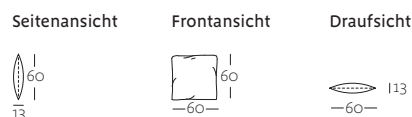

RUK-MA 499/91 x 63

Rückenkissen-Matte verstellbar in der Größe: 72 x 76 cm

RUK-MA-V 499/72 x 76

Rückenkissen mit Rolle in der Größe: 78 x 64 cm

RUK-RO 499

Kissen in der Größe: 60 x 60 cm

KI 499/60 x 60

Polsterkissen in zwei Größen: 54 x 27 und 40 x 40 cm

POK-L 499/54 x 27

POK 499/40 x 40

Kissen in der Größe: 63 x 36 cm

KI 499/63 x 36