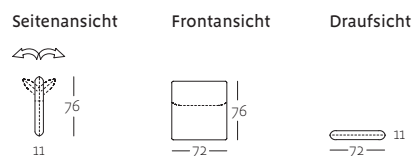

CR.499

TECHNISCHE DATEN

creation
BY ROLF BENZ

Spezifikationen

Technischer Aufbau

■ Kissenfüllung aus Schaumstoffstäbchen und Polyesterfaserkugeln

Programmübersicht

Rückenkissen-Matte in der Größe: 91 x 63 cm

RUK-MA 499/91 x 63

Rückenkissen-Matte verstellbar in der Größe: 72 x 76 cm

RUK-MA-V 499/72 x 76

Rückenkissen mit Rolle in der Größe: 78 x 64 cm

RUK-RO 499

Kissen in der Größe: 60 x 60 cm

KI 499/60 x 60

Polsterkissen in zwei Größen: 54 x 27 und 40 x 40 cm

POK-L 499/54 x 27

POK 499/40 x 40

Kissen in der Größe: 63 x 36 cm

KI 499/63 x 36