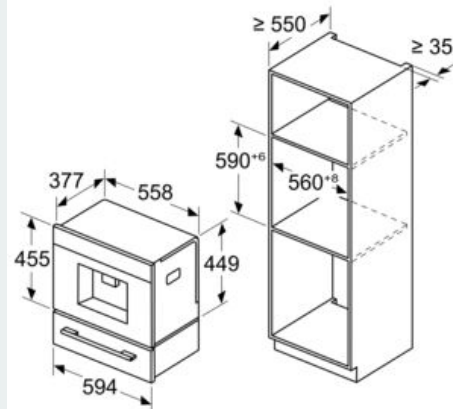

### Maßzeichnungen

Maße in mm

A: 7,5 mm

Maße in mm

**Eckeinbau links**

Bei Verwendung des 92°-Scharnierbegrenzers beträgt der min. Abstand zur Wand nur 100 mm

Maße in mm

Bohnen- und Wasserbehälter werden von vorne entfernt  
Empfohlene Installationshöhe 950–1450 mm

Maße in mm

Maße in mm

Bohnen- und Wasserbehälter werden von vorne entfernt  
Empfohlene Installationshöhe 950–1450 mm