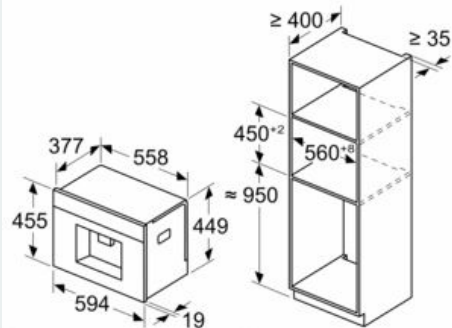

### Maßzeichnungen

Maße in mm

A: 7,5 mm

Maße in mm

**Eckeinbau links**

Bei Verwendung des 92°-Scharnierbegrenzers beträgt der min. Abstand zur Wand nur 100 mm

Maße in mm

Bohnen- und Wasserbehälter werden von vorne entfernt  
Empfohlene Installationshöhe 950–1450 mm

Maße in mm

Maße in mm

Bohnen- und Wasserbehälter werden von vorne entfernt  
Empfohlene Installationshöhe 950–1450 mm