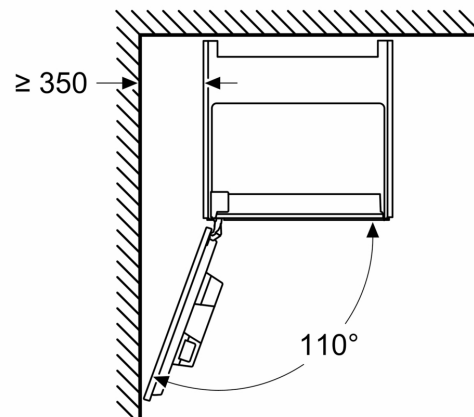

**iQ700, Einbau-Kaffeefullautomat,
Weiß, Wassertank
CT718L1W0**

Maße in mm

A: 7,5 mm

Maße in mm

Bohnen- und Wasserbehälter werden von vorne entfernt
Empfohlene Installationshöhe 950–1450 mm

Maße in mm

Bohnen- und Wasserbehälter werden von vorne entfernt
Empfohlene Installationshöhe 950–1450 mm

Maße in mm
Eckeinbau links

Bei Verwendung des 92°-Scharnierbegrenzers beträgt der min. Abstand zur Wand nur 100 mm

Maße in mm