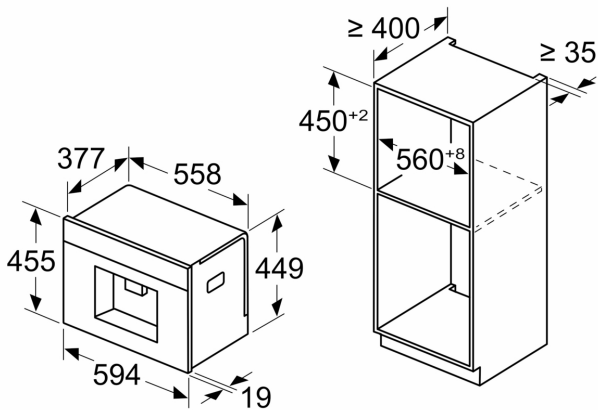

**iQ700, Einbau-Kaffeefullautomat,
Weiß, Wassertank
CT718L1W0**

Maße in mm

A: 7,5 mm

Maße in mm

Bohnen- und Wasserbehälter werden von vorne entfernt
Empfohlene Installationshöhe 950–1450 mm

Maße in mm

Bohnen- und Wasserbehälter werden von vorne entfernt
Empfohlene Installationshöhe 950–1450 mm

Maße in mm
Eckeinbau links

Bei Verwendung des 92°-Scharnierbegrenzers beträgt der min. Abstand zur Wand nur 100 mm

Maße in mm