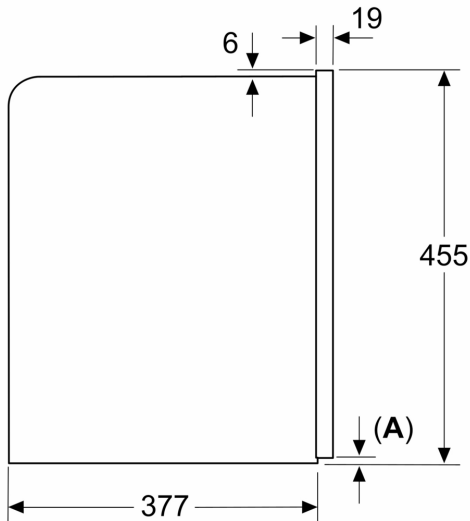

**iQ700, Einbau-Kaffeefullautomat,
Weiß, Wassertank
CT718L1W0**

Maße in mm

A: 7,5 mm

Maße in mm

Bohnen- und Wasserbehälter werden von vorne entfernt
Empfohlene Installationshöhe 950–1450 mm

Maße in mm

Bohnen- und Wasserbehälter werden von vorne entfernt
Empfohlene Installationshöhe 950–1450 mm

Maße in mm
Eckeinbau links

Bei Verwendung des 92°-Scharnierbegrenzers beträgt der min. Abstand zur Wand nur 100 mm

Maße in mm