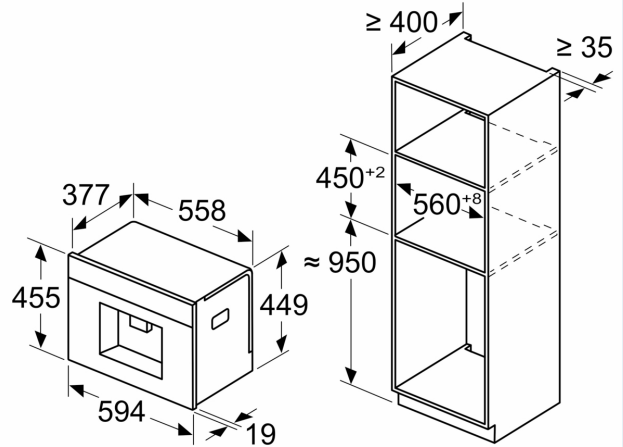

**iQ700, Einbau-Kaffeefullautomat,
Weiß, Wassertank
CT718L1W0**

Maße in mm

A: 7,5 mm

Maße in mm

Bohnen- und Wasserbehälter werden von vorne entfernt
Empfohlene Installationshöhe 950–1450 mm

Maße in mm

Bohnen- und Wasserbehälter werden von vorne entfernt
Empfohlene Installationshöhe 950–1450 mm

Maße in mm
Eckeinbau links

Bei Verwendung des 92°-Scharnierbegrenzers beträgt der min. Abstand zur Wand nur 100 mm

Maße in mm