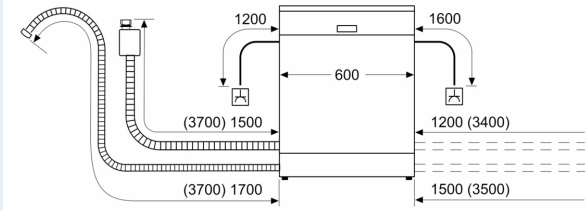

**iQ500, Vollintegrierter
Geschirrspüler, 60 cm
SN85E803BE**

Maße in mm

⚡ Steckdose
( ) Werte mit Verlängerungssatz