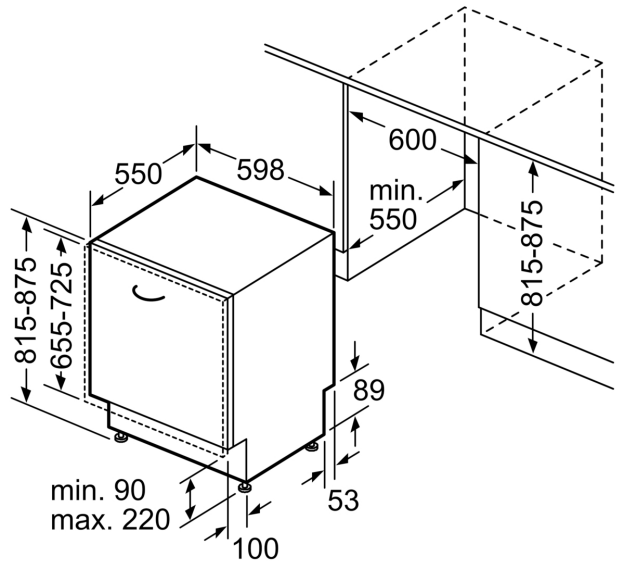

| | |
|--------------------------------------------------------------------------------------------|--------------------------|
| Energieeffizienzklasse: | A |
| Energieverbrauch des Eco 50°C Programm pro 100 Betriebszyklen: 54 kWh | |
| Höchste Anzahl von Maßgedecken (EU 2017/1369): | 13 |
| Wasserverbrauch in Litern im Eco 50°C Programm pro Betriebszyklus (EU 2017/1369): | 9.0 l |
| Programmdauer (EU 2017/1369): | 4:30 h |
| Geräuschwert: | 42 dB(A) re 1pW |
| Geräusch-Effizienzklasse: | B |
| Bauform: | Einbau |
| Höhe der Arbeitsplatte: | 0 mm |
| Abmessungen des Gerätes: | 815 x 598 x 550 mm |
| Min. Nischenmaße für Installation (H x B x T): | 815-875 x 600 x 550 mm |
| Tiefe bei geöffneter Tür (90°): | 1150 mm |
| Höhenverstellbare Füße: | Ja - alle von vorne |
| Höhenverstellung max.: | 60 mm |
| Verstellbarer Sockel: | Horizontal und Vertikal |
| Nettogewicht: | 38.6 kg |
| Bruttogewicht: | 40.5 kg |
| Anschlusswert: | 2400 W |
| Absicherung: | 10 A |
| Spannung: | 220-240 V |
| Frequenz: | 50; 60 Hz |
| Länge Anschlusskabel: | 175.0 cm |
| Steckerart: | Schuko-/Gardy mit Erdung |
| Länge Zulaufschlauch: | 165 cm |
| Länge Ablaufschlauch: | 190 cm |
| EAN-Nummer: | 4242003967263 |
| Gerätetyp: | Vollintegriert |

Maße

- Gerätemaße (H x B x T): 81.5 cm x 59.8 cm x 55.0 cm

¹ auf einer Energieeffizienzklassen-Skala von A bis G

²Energieverbrauch kWh/100 Betriebszyklen (im Programm Eco 50 °C)

³ Wasserverbrauch in Liter pro Betriebszyklus (im Programm Eco 50 °C)

Maße in mm

⚡ Steckdose
() Werte mit Verlängerungssatz

Maße in mm