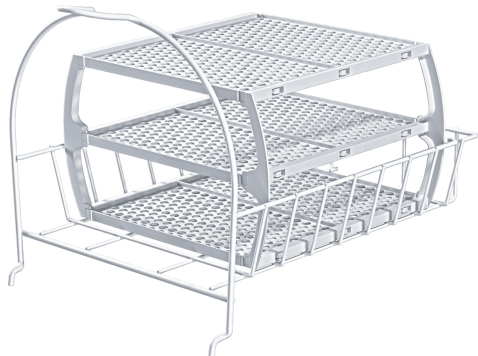

## Wollekorb WZ20600

### Korb für Trockner

- ✓ Korb zum Trocknen empfindlicher Kleidung aus Wolle, Sportschuhen und Plüschtieren
- ✓ Zur Verwendung mit einem zeitgesteuerten Wärmetrocknungsprogramm oder mit einem speziellen Korbprogramm
- ✓ Abmessungen: 360 x 310 x 310 mm

Abmessungen des verpackten Gerätes: .....340 x 330 x 420 mm  
Abmessung der Palette: ..... 189.0 x 80.0 x 120.0  
Anzahl Geräte pro Palette: .....15  
Nettogewicht: ..... 1.5 kg  
Bruttogewicht: ..... 2.0 kg  
EAN-Nummer: ..... 4242003678336