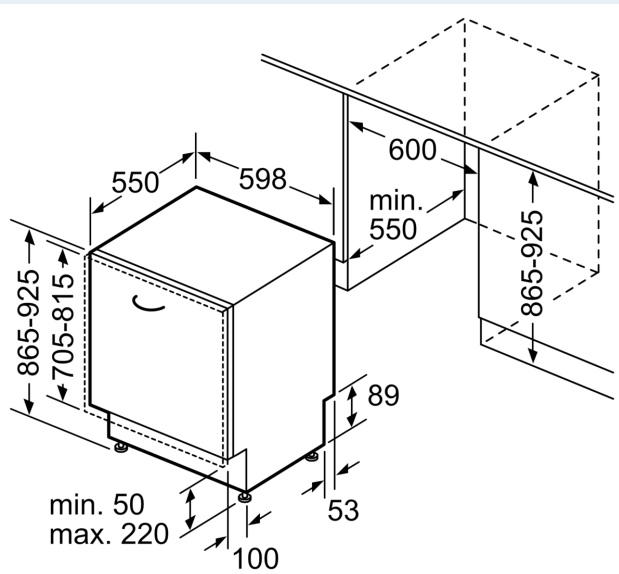

Ausstattung

Technische Daten

Energieeffizienzklasse¹:A
 Energieverbrauch des Eco 50°C Programm pro 100 Betriebszyklen²:
 54 kWh
 Höchste Anzahl von Maßgedecken (EU 2017/1369): 13
 Wasserverbrauch in Litern im Eco 50°C Programm pro
 Betriebszyklus (EU 2017/1369)³: 9.0 l
 Programmdauer (EU 2017/1369)⁴: 4:30 h
 Geräuschwert: 42 dB(A) re 1pW
 Geräusch-Effizienzklasse: B
 Bauform: Einbau
 Höhe der Arbeitsplatte: 0 mm
 Abmessungen des Gerätes: 865 x 598 x 550 mm
 Min. Nischenmaße für Installation (H x B x T): .865-925 x 600 x 550 mm
 Tiefe bei geöffneter Tür (90°): 1200 mm
 Höhenverstellbare Füße: Ja - alle von vorne
 Höhenverstellung max.: 60 mm
 Verstellbarer Sockel: Horizontal und Vertikal
 Nettogewicht: 41.1 kg
 Bruttogewicht: 43.0 kg
 Anschlusswert: 2400 W
 Absicherung: 10 A
 Spannung: 220-240 V
 Frequenz: 50; 60 Hz
 Länge Anschlusskabel: 175.0 cm
 Steckerart: Schuko-/Gardy mit Erdung
 Länge Zulaufschlauch: 165 cm
 Länge Ablaufschlauch: 190 cm
 EAN-Nummer: 4242003967294
 Gerätetyp: Vollintegriert

Zubehör

- Gerätemaße (H x B x T): 86.5 cm x 59.8 cm x 55.0 cm

¹ auf einer Energieeffizienzklassen-Skala von A bis G

²Energieverbrauch kWh/100 Betriebszyklen (im Programm Eco 50 °C)

³ Wasserverbrauch in Liter pro Betriebszyklus (im Programm Eco 50 °C)

Maßzeichnungen

Maße in mm

⚡ Steckdose
() Werte mit Verlängerungssatz

Maße in mm