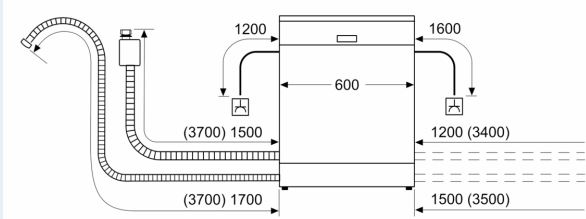

**iQ500, Vollintegrierter
Geschirrspüler, 60 cm, XXL,
varioScharnier für besondere
Einbausituationen
SX95E803BE**

Maßzeichnungen

Maße in mm

⚡ Steckdose
( ) Werte mit Verlängerungssatz