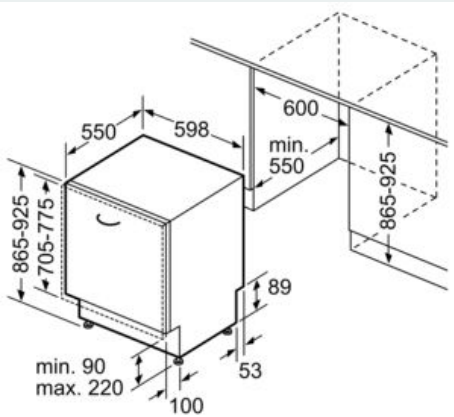

#### Technische Daten

Energieeffizienzklasse (EU 2017/1369): A  
 Energieverbrauch des eco-Programms pro 100 Betriebszyklen (EU 2017/1369): 54 kWh  
 Höchste Anzahl von Maßgedecken (EU 2017/1369): 14  
 Wasserverbrauch in Litern im eco-Programm pro Betriebszyklus (EU 2017/1369): 9,5 l  
 Programmdauer (EU 2017/1369): 4:55 h  
 Luftschallemissionen (EU 2017/1369): 44 dB(A) re 1 pW  
 Luftschallemissionsklasse (EU 2017/1369): B  
 Bauform: Eingebaut  
 Höhe der Arbeitsplatte: 0 mm  
 Abmessungen des Gerätes: 865 x 598 x 550 mm  
 Min. Nischenmaße für Installation (H x B x T): 865-925 x 600 x 550 mm  
 Tiefe bei geöffneter Tür (90°): 1200 mm  
 Höhenverstellbare Füße: Ja - alle von vorne  
 Höhenverstellung max.: 60 mm  
 Verstellbarer Sockel: Horizontal und Vertikal  
 Nettogewicht: 44,1 kg  
 Bruttogewicht: 46,0 kg  
 Anschlusswert: 2400 W  
 Absicherung: 10 A  
 Spannung: 220-240 V  
 Frequenz: 50; 60 Hz  
 Reparaturindex: 9,0  
 Länge Anschlusskabel: 175,0 cm  
 Steckerart: Schuko-/Gardy.m.Erdung  
 Länge Zulaufschlauch: 165 cm  
 Länge Ablaufschlauch: 190 cm  
 EAN-Nummer: 4242003897362  
 Art der Installation: Vollintegrierbar

#### Maße

- Gerätemaße (H x B x T): 86.5 cm x 59.8 cm x 55.0 cm
- <sup>1</sup> auf einer Energieeffizienzklassen-Skala von A bis G
- <sup>2</sup> Energieverbrauch kWh/100 Betriebszyklen (im Programm Eco 50 °C)
- <sup>3</sup> Wasserverbrauch in Liter pro Betriebszyklus (im Programm Eco 50 °C)
- <sup>4</sup> Programmdauer im Programm Eco 50 °C
- \* Garantiebedingungen finden Sie unter <https://www.siemens-home.bsh-group.com/de/kundendienst/garantie>

iQ500, Vollintegrierter Geschirrspüler,  
60 cm, XXL  
SX85TX00CE

Maßzeichnungen

Maße in mm

Maße in mm