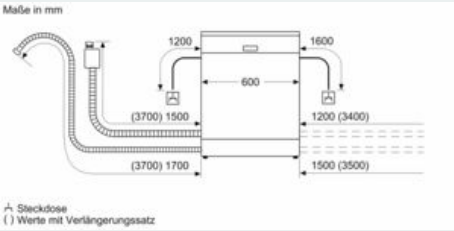

#### Maße

- Gerätemaße (H x B x T): 86.5 cm x 59.8 cm x 55.0 cm
- <sup>1</sup> auf einer Energieeffizienzklassen-Skala von A bis G
- <sup>2</sup> Energieverbrauch kWh/100 Betriebszyklen (im Programm Eco 50 °C)
- <sup>3</sup> Wasserverbrauch in Liter pro Betriebszyklus (im Programm Eco 50 °C)
- <sup>4</sup> Programmdauer im Programm Eco 50 °C
- \* Garantiebedingungen finden Sie unter <https://www.siemens-home.bsh-group.com/de/kundendienst/garantie>

iQ500, Vollintegrierter Geschirrspüler,  
60 cm, XXL  
SX85TX00CE

Maßzeichnungen

Maße in mm

Maße in mm