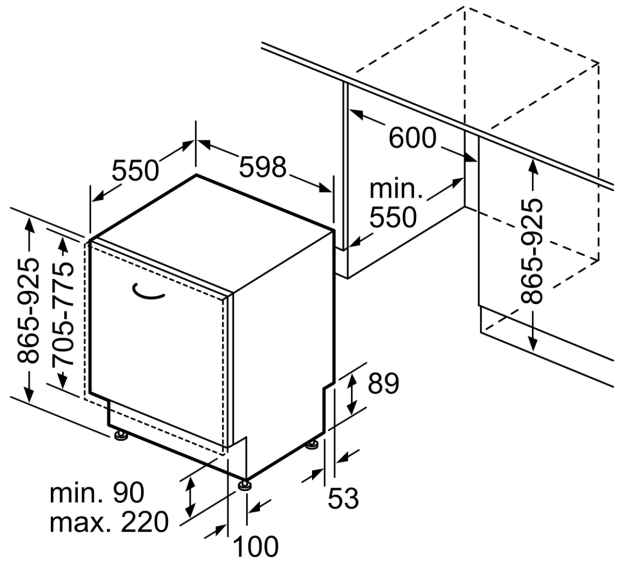

Energieeffizienzklasse:	D
Energieverbrauch des Eco 50°C Programm pro 100 Betriebszyklen: 84 kWh	
Höchste Anzahl von Maßgedecken (EU 2017/1369):	13
Wasserverbrauch in Litern im Eco 50°C Programm pro Betriebszyklus (EU 2017/1369):	9.0 l
Programmdauer (EU 2017/1369):	4:30 h
Geräuschwert:	42 dB(A) re 1pW
Geräusch-Effizienzklasse:	B
Bauform:	Einbau
Höhe der Arbeitsplatte:	0 mm
Abmessungen des Gerätes:	865 x 598 x 550 mm
Min. Nischenmaße für Installation (H x B x T):	865-925 x 600 x 550 mm
Tiefe bei geöffneter Tür (90°):	1200 mm
Höhenverstellbare Füße:	Ja - alle von vorne
Höhenverstellung max.:	60 mm
Verstellbarer Sockel:	Horizontal und Vertikal
Nettogewicht:	36.6 kg
Bruttogewicht:	38.5 kg
Anschlusswert:	2400 W
Absicherung:	10 A
Spannung:	220-240 V
Frequenz:	50; 60 Hz
Länge Anschlusskabel:	175.0 cm
Steckerart:	Schuko-/Gardy mit Erdung
Länge Zulaufschlauch:	165 cm
Länge Ablaufschlauch:	190 cm
EAN-Nummer:	4242003970829
Gerätetyp:	Vollintegriert

Maße

- Gerätemaße (H x B x T): 86.5 cm x 59.8 cm x 55.0 cm

¹ auf einer Energieeffizienzklassen-Skala von A bis G

²Energieverbrauch kWh/100 Betriebszyklen (im Programm Eco 50 °C)

³ Wasserverbrauch in Liter pro Betriebszyklus (im Programm Eco 50 °C)

Maße in mm

⚡ Steckdose
() Werte mit Verlängerungssatz

Maße in mm