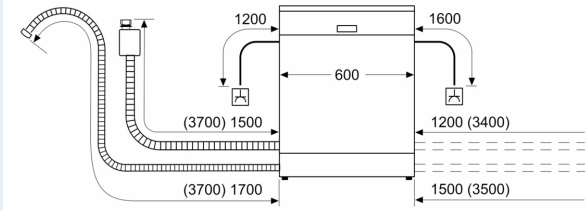

**iQ300, Vollintegrierter
Geschirrspüler, 60 cm, XXL
SX63H804BE**

Maße in mm

⚡ Steckdose
( ) Werte mit Verlängerungssatz