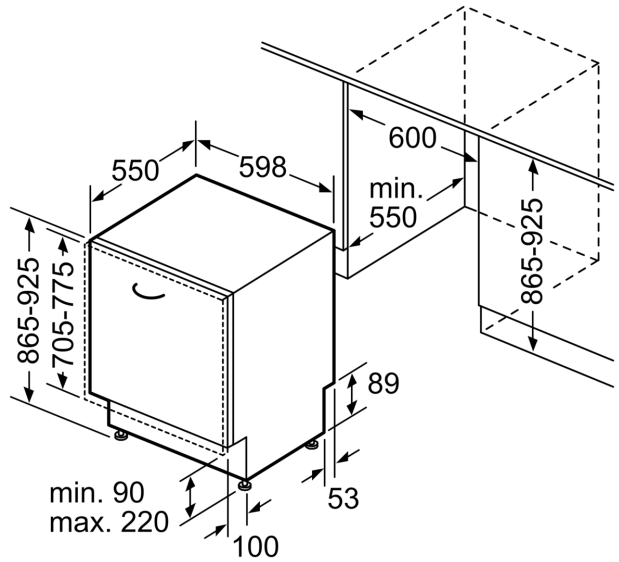

## Maße

- Gerätemaße (H x B x T): 86.5 cm x 59.8 cm x 55.0 cm

<sup>1</sup> auf einer Energieeffizienzklassen-Skala von A bis G

<sup>2</sup>Energieverbrauch kWh/100 Betriebszyklen (im Programm Eco 50 °C)

<sup>3</sup> Wasserverbrauch in Liter pro Betriebszyklus (im Programm Eco 50 °C)

Maße in mm

⚡ Steckdose  
( ) Werte mit Verlängerungssatz

Maße in mm