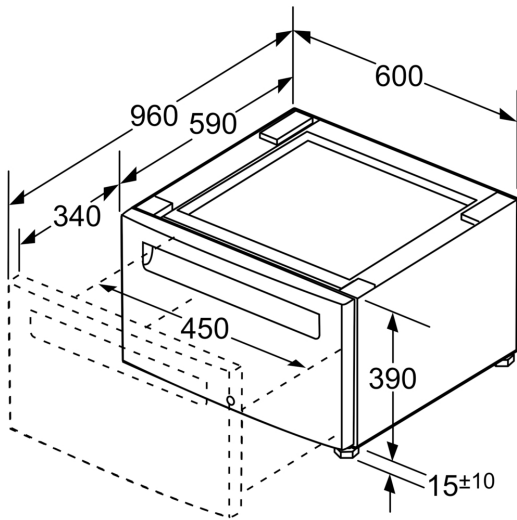

### Trockner Podest mit Schublade

- ✓ Podest mit Schublade zur platzsparenden Aufbewahrung
- ✓ Das Podest erhöht das Hausgerät für eine komfortablere Bedienung
- ✓ Mit Schublade zur platzsparenden Aufbewahrung
- ✓ Abmessungen: 400 x 600 x 570 mm
- ✓ Bitte prüfen Sie vorab die Kompatibilität mit Ihrem Gerät

Abmessungen des verpackten Gerätes: .....430 x 630 x 620 mm  
Nettogewicht: ..... 16.3 kg  
Bruttogewicht: ..... 20.0 kg  
EAN-Nummer: ..... 4242003961278

Podest m. Auszug Trockner  
WZWP2XD

Maße in Zoll (mm)

Maße in mm

Maße in mm