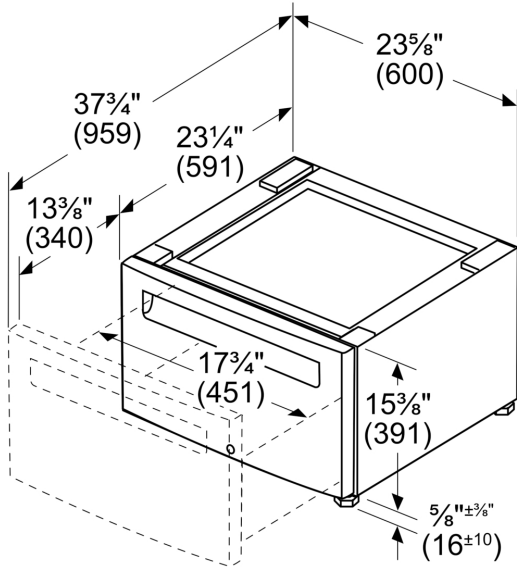

### Trockner Podest mit Schublade

- ✓ Podest mit Schublade zur platzsparenden Aufbewahrung
- ✓ Das Podest erhöht das Hausgerät für eine komfortablere Bedienung
- ✓ Mit Schublade zur platzsparenden Aufbewahrung
- ✓ Abmessungen: 400 x 600 x 570 mm
- ✓ Bitte prüfen Sie vorab die Kompatibilität mit Ihrem Gerät

Abmessungen des verpackten Gerätes: .....430 x 630 x 620 mm  
Nettogewicht: ..... 16.3 kg  
Bruttogewicht: ..... 20.0 kg  
EAN-Nummer: ..... 4242003961278

Podest m. Auszug Trockner  
WZWP2XD

Maße in Zoll (mm)

Maße in mm

Maße in mm