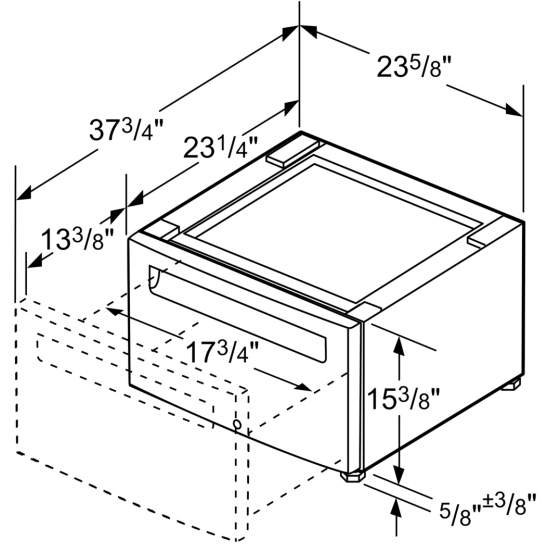

### Trockner Podest mit Schublade

- ✓ Podest mit Schublade zur platzsparenden Aufbewahrung
- ✓ Das Podest erhöht das Hausgerät für eine komfortablere Bedienung
- ✓ Mit Schublade zur platzsparenden Aufbewahrung
- ✓ Abmessungen: 400 x 600 x 570 mm
- ✓ Bitte prüfen Sie vorab die Kompatibilität mit Ihrem Gerät

Abmessungen des verpackten Gerätes: .....430 x 630 x 620 mm  
Nettogewicht: ..... 16.3 kg  
Bruttogewicht: ..... 20.0 kg  
EAN-Nummer: ..... 4242003961278

Podest m. Auszug Trockner  
WZWP2XD

Maße in Zoll (mm)

Maße in mm

Maße in mm