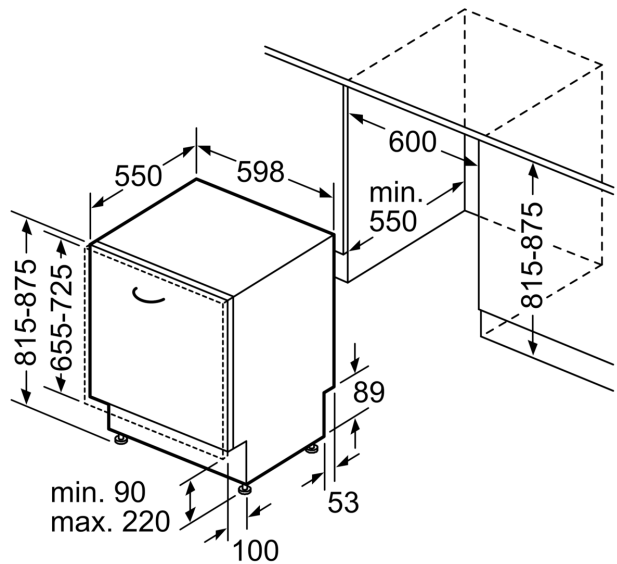

Energieeffizienzklasse:	A
Energieverbrauch des Eco 50°C Programm pro 100 Betriebszyklen: 54 kWh	
Höchste Anzahl von Maßgedecken (EU 2017/1369):	13
Wasserverbrauch in Litern im Eco 50°C Programm pro Betriebszyklus (EU 2017/1369):	9.0 l
Programmdauer (EU 2017/1369):	4:30 h
Geräuschwert:	42 dB(A) re 1pW
Geräusch-Effizienzklasse:	B
Bauform:	Einbau
Höhe der Arbeitsplatte:	0 mm
Abmessungen des Gerätes:	815 x 598 x 550 mm
Min. Nischenmaße für Installation (H x B x T):	815-875 x 600 x 550 mm
Tiefe bei geöffneter Tür (90°):	1150 mm
Höhenverstellbare Füße:	Ja - alle von vorne
Höhenverstellung max.:	60 mm
Verstellbarer Sockel:	Horizontal und Vertikal
Nettogewicht:	34.9 kg
Bruttogewicht:	37.0 kg
Anschlusswert:	2400 W
Absicherung:	10 A
Spannung:	220-240 V
Frequenz:	50; 60 Hz
Länge Anschlusskabel:	175.0 cm
Steckerart:	Schuko-/Gardy mit Erdung
Länge Zulaufschlauch:	165 cm
Länge Ablaufschlauch:	190 cm
EAN-Nummer:	4242003967201
Gerätetyp:	Vollintegriert

Maße

- Geräte Maße (H x B x T): 81.5 cm x 59.8 cm x 55.0 cm

¹ auf einer Energieeffizienzklassen-Skala von A bis G

²Energieverbrauch kWh/100 Betriebszyklen (im Programm Eco 50 °C)

³ Wasserverbrauch in Liter pro Betriebszyklus (im Programm Eco 50 °C)

Maße in mm

⚡ Steckdose
() Werte mit Verlängerungssatz

Maße in mm