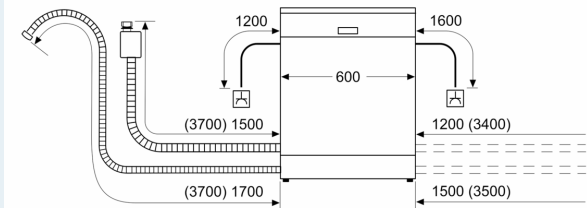

**iQ300, Vollintegrierter
Geschirrspüler, 60 cm
SN63E806BE**

Maße in mm

⚡ Steckdose
( ) Werte mit Verlängerungssatz