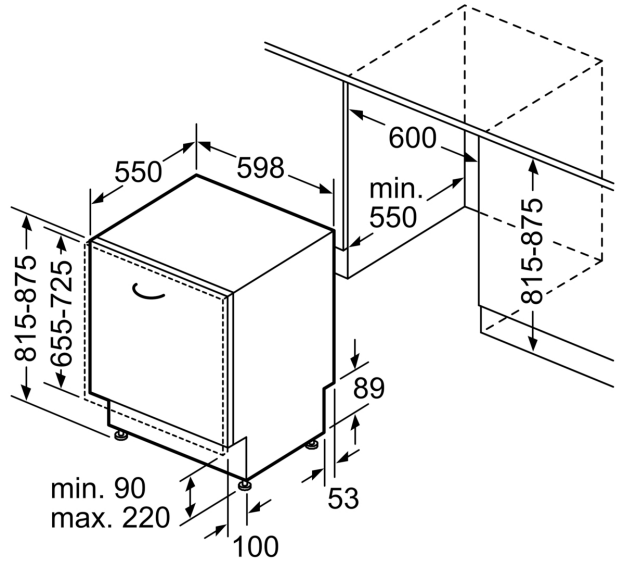

Energieeffizienzklasse:	A
Energieverbrauch des Eco 50°C Programm pro 100 Betriebszyklen: 54 kWh	
Höchste Anzahl von Maßgedecken (EU 2017/1369):	13
Wasserverbrauch in Litern im Eco 50°C Programm pro Betriebszyklus (EU 2017/1369):	9.0 l
Programmdauer (EU 2017/1369):	4:30 h
Geräuschwert:	42 dB(A) re 1pW
Geräusch-Effizienzklasse:	B
Bauform:	Einbau
Höhe der Arbeitsplatte:	0 mm
Abmessungen des Gerätes:	815 x 598 x 550 mm
Min. Nischenmaße für Installation (H x B x T):	815-875 x 600 x 550 mm
Tiefe bei geöffneter Tür (90°):	1150 mm
Höhenverstellbare Füße:	Ja - alle von vorne
Höhenverstellung max.:	60 mm
Verstellbarer Sockel:	Horizontal und Vertikal
Nettogewicht:	35.4 kg
Bruttogewicht:	37.5 kg
Anschlusswert:	2400 W
Absicherung:	10 A
Spannung:	220-240 V
Frequenz:	50; 60 Hz
Länge Anschlusskabel:	175.0 cm
Steckerart:	Schuko-/Gardy mit Erdung
Länge Zulaufschlauch:	165 cm
Länge Ablaufschlauch:	190 cm
EAN-Nummer:	4242003967225
Gerätetyp:	Vollintegriert

Maße

- Gerätemaße (H x B x T): 81.5 cm x 59.8 cm x 55.0 cm

¹ auf einer Energieeffizienzklassen-Skala von A bis G

²Energieverbrauch kWh/100 Betriebszyklen (im Programm Eco 50 °C)

³ Wasserverbrauch in Liter pro Betriebszyklus (im Programm Eco 50 °C)

⚡ Steckdose
() Werte mit Verlängerungssatz

Maße in mm