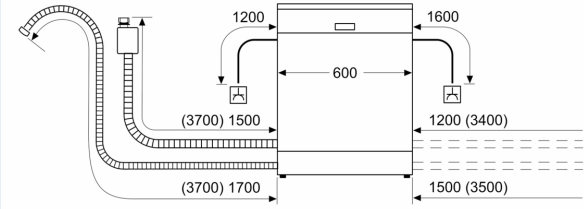

iQ300, Vollintegrierter
Geschirrspüler, 60 cm
SN63E807BE

Maße in mm

⚡ Steckdose
( ) Werte mit Verlängerungssatz